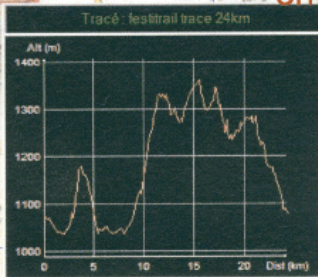

# PARCOURS FESTITRAIL 24KM (neige et humide)

-  centre de course (dossards, douches, repas, sanitaires, kinés)
-  départ/arrivée
-  ravitaillement
-  jalonneur
-  secours mobiles (scooter, quad, VH sanitaires)
-  points kilométriques
-  porte horaire (séparation des parcours)
-  variante parcours en fct des conditions météo

Longueur	24.388 km	Minimum	1037 m
Montée	806 m	Moyen	1188 m